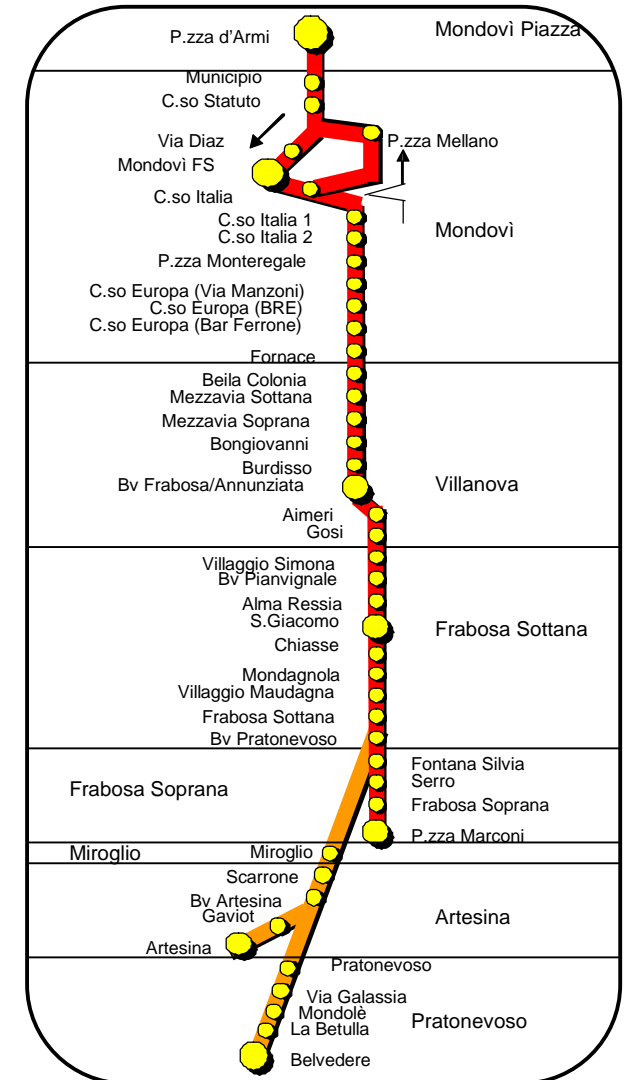

<i>corsa</i>	3315	3321
ARTESINA	9.55	16.00
PRATONEVOSO	10.25	16.30
MIROGLIO	10.45	16.50
FRABOSA SOTTANA	10.50	16.55
MONDOVI' FS	11.10	17.15
MONDOVI' PIAZZA	11.20	17.25

Il servizio della linea MONDOVI' - ARTESINA - PRATONEVOSO si effettua solo al SABATO, alla DOMENICA e nei giorni festivi nei seguenti periodi:

- dal sabato prima di NATALE al lunedì di PASQUETTA
- le ultime due settimane di Luglio e le prime tre settimane di Agosto

Tariffe Dgr 66-6087 del 4 Giugno 2007

MONDOVI' Passionisti

-	MONDOVI' PIAZZA				
A	A	MONDOVI'			
C	C	B	VILLANOVA		
D	D	C	B	FRABOSA SOTTANA	
E	E	D	B	A	FRABOSA SOPRANA

MONDOVI' PIAZZA

A	MONDOVI'				
C	B	VILLANOVA			
D	C	B	FRABOSA SOTTANA		
E	D	B	A	MIROGLIO	
F	E	C	B	B	ARTESINA
H	G	E	D	D	PRATONEVOSO

NELLA TRATTA MONDOVI' - FRABOSA SOPRANA

IL BIGLIETTO ACQUISTATO A BORDO AUTOBUS E' SOGGETTO AD UN SUPPLEMENTO DI Euro 0,50

Fascia	Corsa Semplice	10 Corse	Settimanale illimitato	Mensile illimitato	Trimestrale illimitato	Annuale illimitato	Annuale studenti illimitato
A	1,10	10,20	7,90	28,50	76,50	255,00	225,00
B	1,40	13,00	9,90	35,50	95,50	320,00	280,00
C	1,70	15,80	11,70	43,00	116,00	385,00	340,00
D	2,00	18,60	13,60	48,00	129,50	430,00	380,00
E	2,20	20,50	14,90	53,00	143,00	475,00	420,00
F	2,50		16,20	58,50	157,50	525,00	465,00
G	2,70		17,30	62,50	168,50	560,00	500,00
H	3,00		18,50	67,50	182,00	605,00	540,00

A.T.I. Trasporti Interurbani S.p.A.
MONDOVI' - FRABOSA SOPRANA
MONDOVI'- ARTESINA - PRATONEVOSO

www.atibus.it

UFFICI ATI

SALUZZO	Via Circonvallazione, 19	0175	478.811
CUNEO	Basse S. Sebastiano, 5	0171	67.400
MONDOVI'	P.zza d'Armi, 3	0174	40.285
ALBA	P.zza Dogliotti, 1	0173	362.949
CARIGNANO	P.zza C. Alberto, 1	011	96.97.190